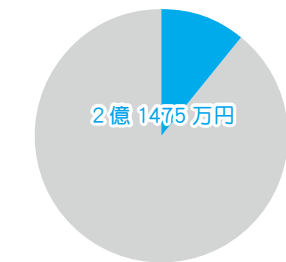

有料指定
ごみ袋

を導入しています

定額制から従量制へ

平成12年にスタートした有料指定ごみ袋制度ですが、導入以前は一世帯当たり毎月五百円のごみ処理手数料を負担していただく「定額制」でした。ごみの量に関わらず同じ金額を負担する定額制では不公平感があることから、ごみの排出量に応じて負担をしていただく「従量制」とするため、有料指定ごみ袋制度を導入しました。

指定ごみ袋はなぜ高いの？

一概に指定ごみ袋と言っても、ごみ袋の実費のみを販売料金として、ごみ処理費用の大半を税金で賄う自治体と、環境センターのようにごみ処