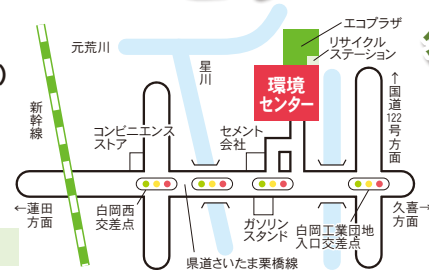

分ければ **資源** 混ぜれば **ごみ**

発行 令和元年10月1日
蓮田白岡環境センター(蓮田白岡衛生組合)
〒349-0204 白岡市篠津1279番地5
TEL 048-766-3738 (蓮田局)
TEL 0480-92-8839 (白岡局)
TEL 0480-93-0077 (エコプラザ)
ホームページ <http://www.hs-eiseikumiai.org/>