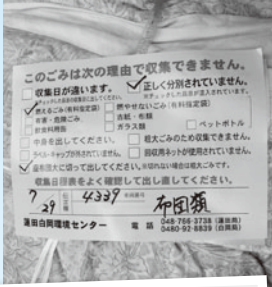

環境センターだより

2019.10

VOL. **68**

発行：蓮田白岡環境センター（蓮田白岡衛生組合）

特集

げんちゃんが**素朴**な**ギモン**にお答えします!

特集

げんちゃんが ごみ集積所の 素朴なギモンにお答えします!

管理・設置

普段何気なく利用している集積所には、守らなければいけないルールや決まり事があるのをご存じですか？今回は、げんちゃんが皆さんの疑問にお答えします。

①集積所の管理は誰がするの？

集 積所は、利用者の皆さんに管理をお願いしているんだよ。汚れた集積所は不法投棄されやすいから、掃除をして清潔に保とうね。

②集積所の設置や移動はどうしたらできるの？

5 世帯以上の利用者が集まれば新しい集積所を設置することができるよ。ただ、設置や移動には利用したい土地の所有者の同意が必要になるんだ。

③集積所のガラス除けネットはもらえるの？

環 境センターでは、ガラス除けネットを配布していないんだ。集積所によって形や大きさが違うから、必要な人は集積所を使っている皆さんと相談して用意してね。

④集積所にあるネットはたたんでもらえるの？

ご みを収集するときに簡単にたたむようにしているよ。でも、収集作業員さんはたくさん集積所を回らなければならないから、管理は利用者の皆さんにお願いしているんだ。

ごみの出し方